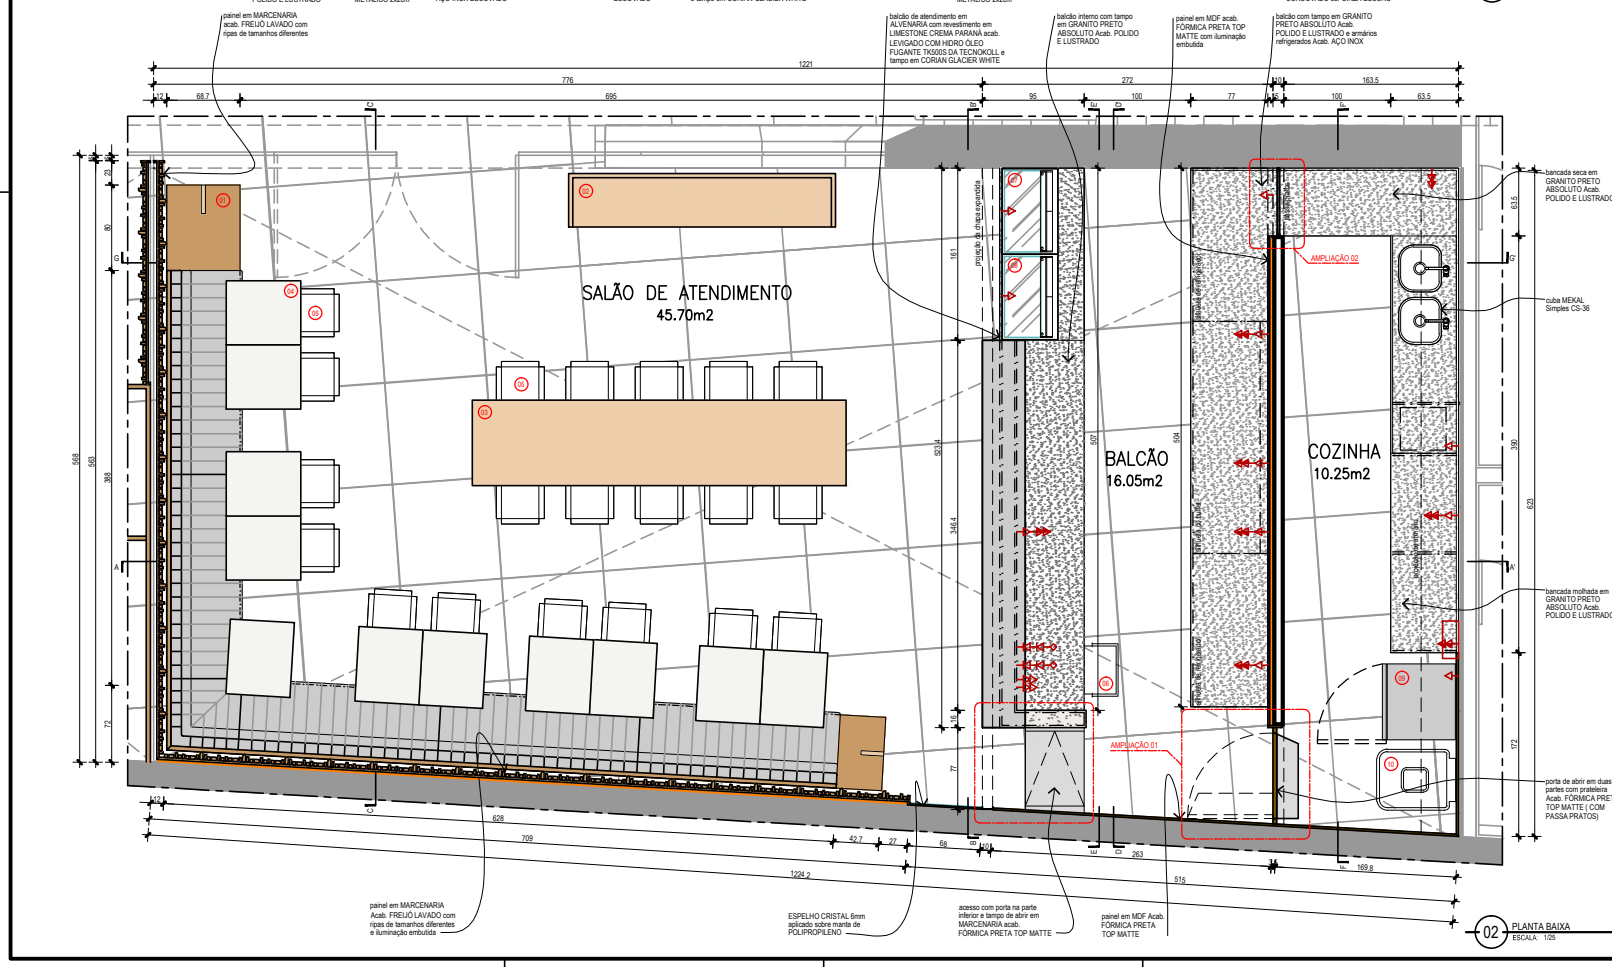

NOTAS

EMISSÃO PROVISÓRIA

Nº	Data	Descrição	Desenho	Verificação
01	27/03/2014	EMISSÃO GERAL		
02	06/03/2015	REVISÃO GERAL		
03	21/01/2015	REVISÃO DO EXPOSITOR E BALÇÃO DE ATENDIMENTO		
04	17/12/2014	EMISSÃO INICIAL		

RAA | PLANNING & Design | **artificio**

Projeto: **MUSEU DO AMANHÃ**
Arquiteta: **ARQ 100 R01**

Coordenação: **IVANREZENDE**
Desenho: **PAULATHYSE**
Data: 17/12/2014

Projeto executivo: **CAFETERIA PLANTABAIXA SEÇÕES**