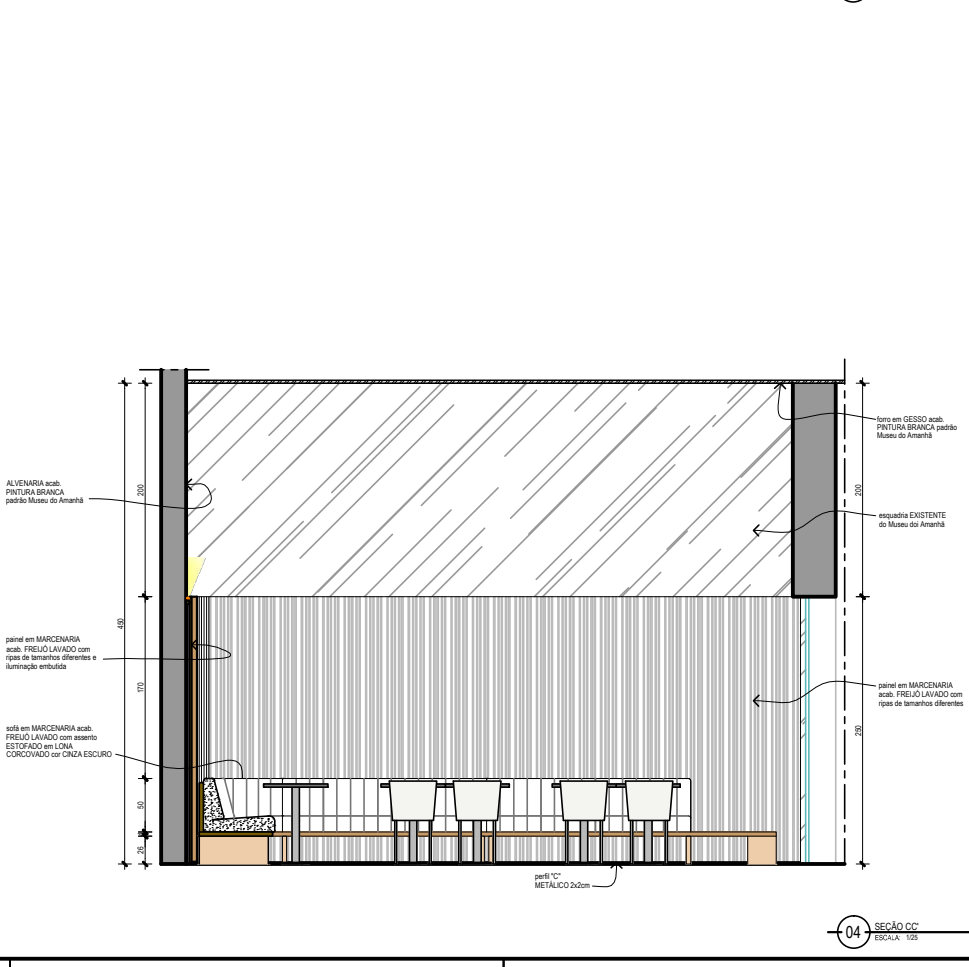

NOTAS

EMISSÃO PROVISÓRIA

Nº	Data	Descrição	Desenho	Verificação
01	27/03/2014	EMISSÃO GERAL		
02	06/03/2015	REVISÃO GERAL		
03	21/01/2015	REVISÃO DO EXPOSITOR E BALÇÃO DE ATENDIMENTO		
04	17/12/2014	EMISSÃO INICIAL		

RAA | PLANNING & Design | **artificio**

Projeto: **MUSEU DO AMANHÃ**
Arquiteta: **ARQ 100 R01**

Coordenação: **IVANREZENDE**
Desenho: **PAULATHYSE**
Data: 17/12/2014

Projeto executivo: **CAFETERIA PLANTABAIXA SEÇÕES**